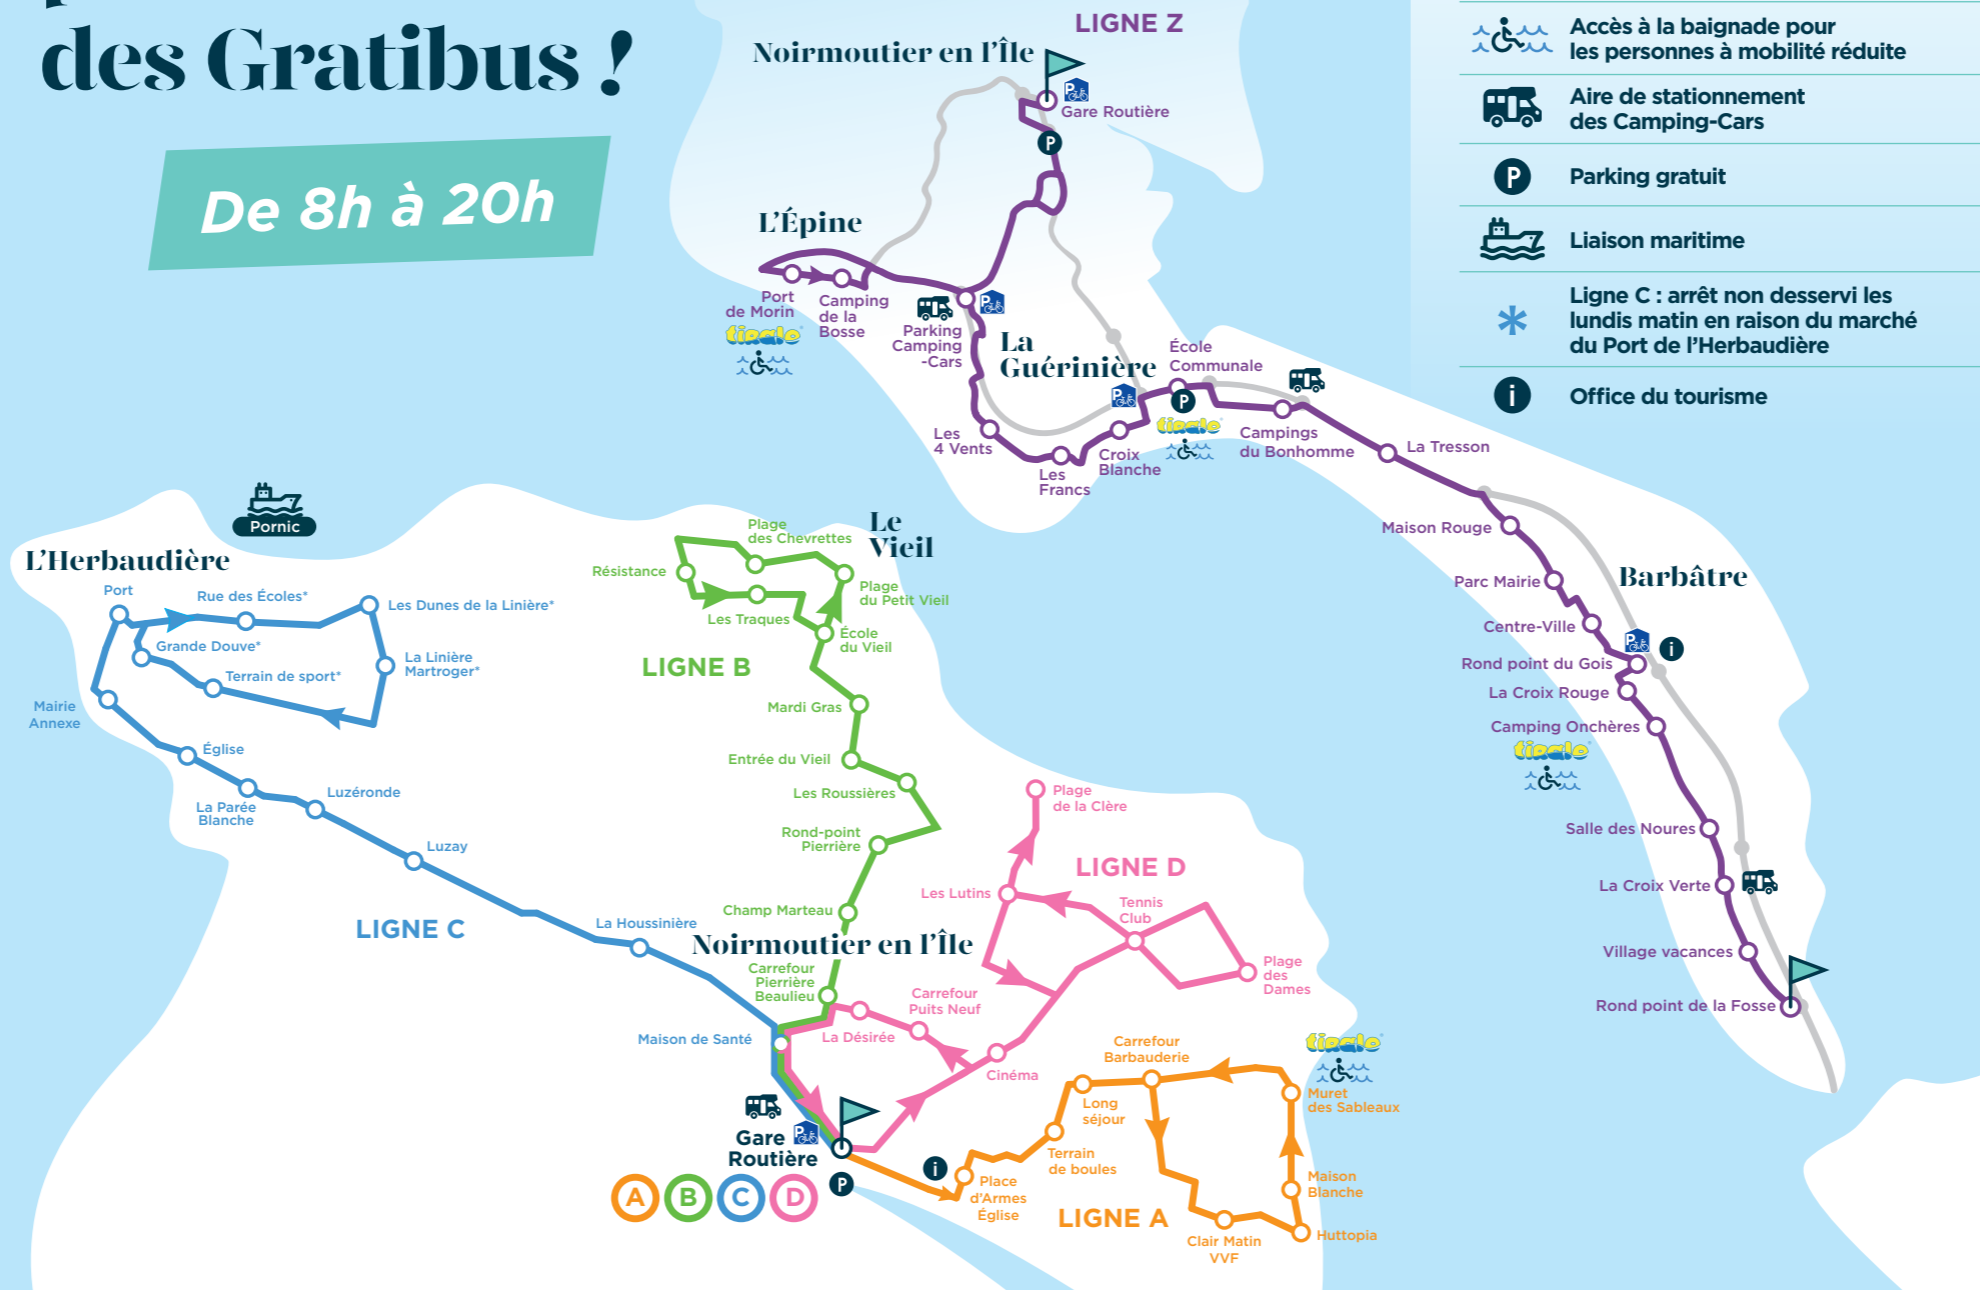

NAVETTES
Gratuites
DU SAMEDI 4 JUILLET
AU DIMANCHE
6 SEPTEMBRE 2026

Laissez votre voiture au repos
de l'île
Gratibus

Navettes Gratuites

DU 4 JUILLET AU 6 SEPTEMBRE 2026

- LIGNE A : Les Sableaux
- LIGNE B : Le Vieil
- LIGNE C : L'Herbaudière
- LIGNE D : Plage des Dames
- LIGNE Z : Barbâtre - La Fosse

Laissez votre voiture au repos
sur nos **PARKINGS GRATUITS**
en entrée de ville :

- P** Parking de l'Étier du Moulin (Noirmoutier-en-l'île)
- P** Parking École communale (La Guérinière)

Prenez place à bord des Gratibus !

De 8h à 20h

Légende

- Départ des Gratibus
- Box à vélos sécurisés et gratuits (situés au niveau des arrêts Aléop)
- Accès à la baignade pour les personnes à mobilité réduite
- Aire de stationnement des Camping-Cars
- Parking gratuit
- Liaison maritime
- Ligne C : arrêt non desservi les lundis matin en raison du marché du Port de l'Herbaudière
- Office du tourisme